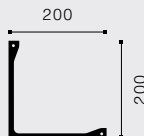

L5 ARSTYL®

200 x 200 x 2000 mm

ART.NR. 3016329
EAN 5412938524018