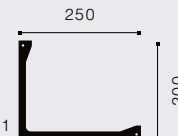

## L1 ARSTYL®

150 x 150 x 2000 mm

ART.NR. 3000601  
EAN 5412938523974

## L5 ARSTYL®

200 x 200 x 2000 mm

ART.NR. 3016329  
EAN 5412938524018

## L2 ARSTYL®

200 x 250 x 2000 mm

ART.NR. 3000602  
EAN 5412938523981